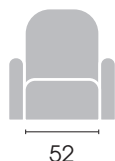

BEATRICE BASIC

LARGHEZZA

85

ALTEZZA

110

PROFONDITÀ

86

PORTATA MASSIMA KG

120

LARGHEZZA INTERNA

52

ALTEZZA SEDUTA

50

PROFONDITÀ SEDUTA

49

ESTENSIONE MASSIMA