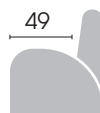

BEATRICE BASIC

LARGHEZZA

85

ALTEZZA

110

PROFONDITÀ

86

PORTATA MASSIMA KG

120

LARGHEZZA INTERNA

52

ALTEZZA SEDUTA

50

PROFONDITÀ SEDUTA

49

ESTENSIONE MASSIMA